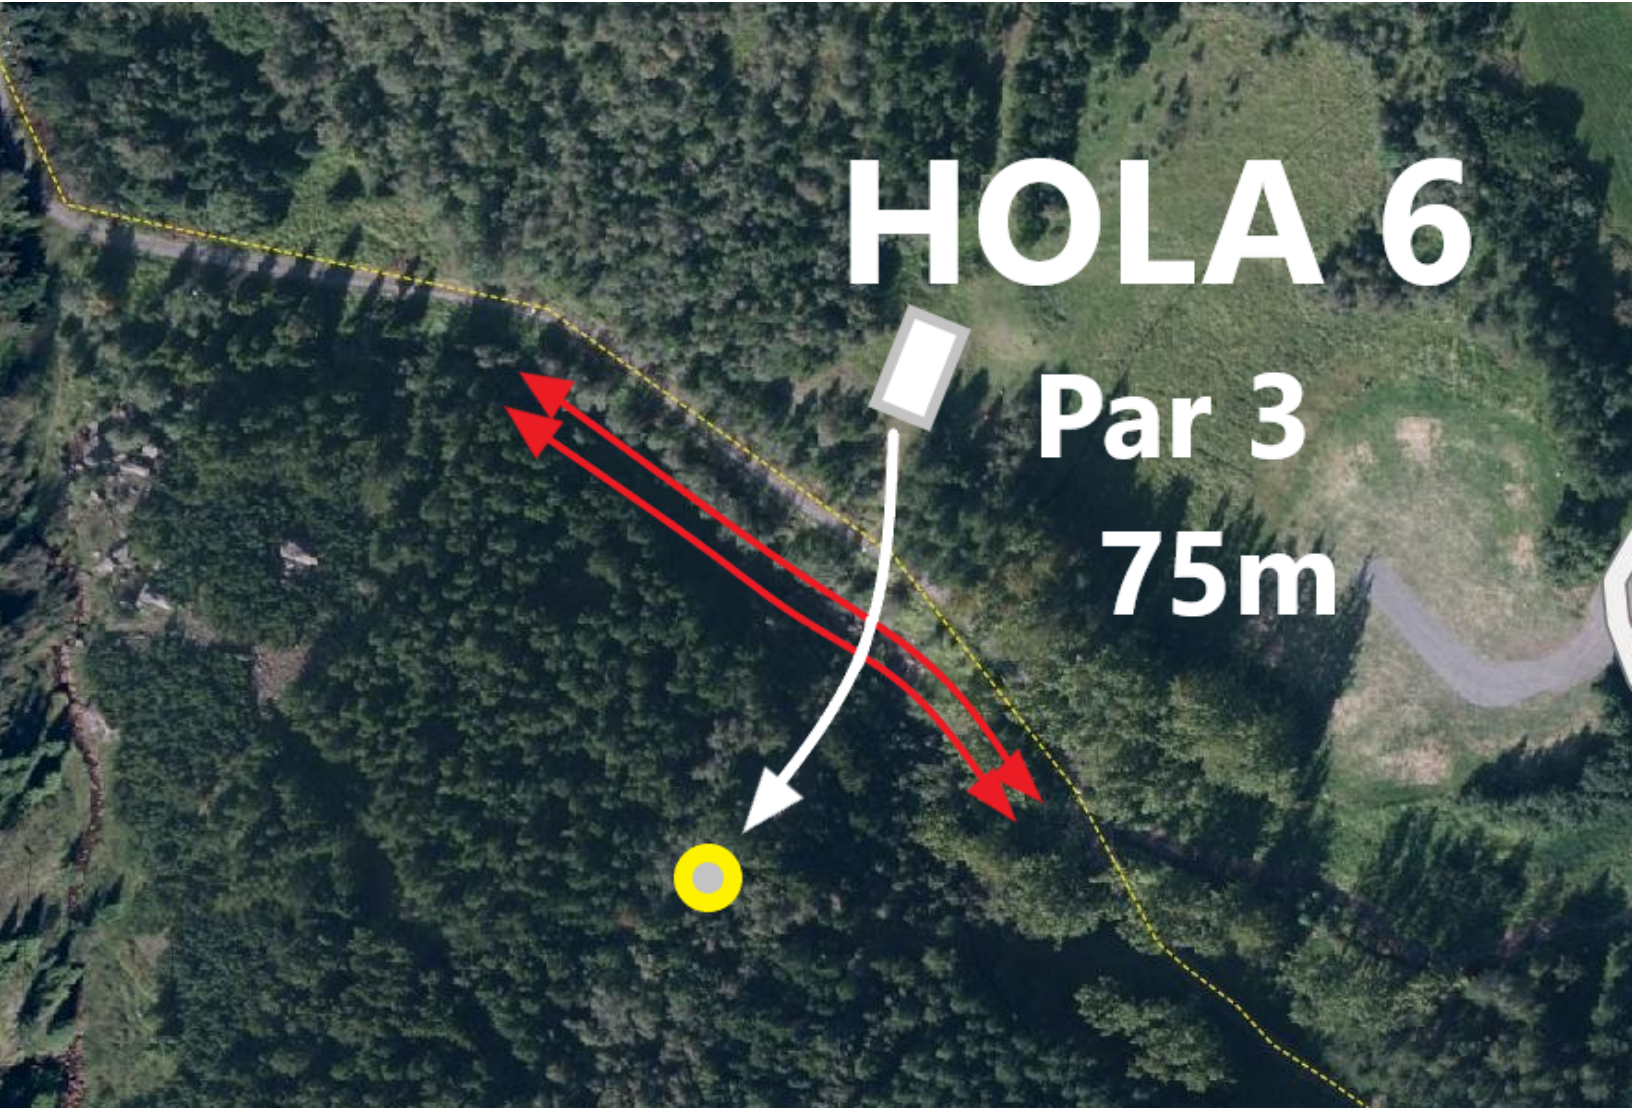

**-Vallarmörk miðast við línu meðfram  
veg vinstra megin á braut og  
línu hægra megin við braut**

- Tvöföld kvöð er merkt með staurum, fallreitir fyrir klúðraða kvöð er í kvöðinni
- Vallarmörk miðast við skurð og línu hægra megin á braut

# HOLA 6

Par 3

75m

- Lækur sem rennur í gegnum braut er utan vallar
- Varist að kasta meðan aðrir leikmenn eru á teig 7

# HOLA 7

Par 3

91m

- Vallarmörk miðast við línu meðfram læk vinstra megin við braut
- Val er um að fara á fallreit ef diskur lendir utan brautar

**HOLA 8**

**Par 3**

**60m**

**-Vallarmörk miðast við stíg  
vinstra megin við braut**

# HOLA 10

Par 4

132m

- Vallarmörk miðast við línu vinstra megin við braut
- Eyjan á miðri braut er utan vallar og markast af staurum
- ATH að engin vallarmörk eru hægra megin á braut, lína meðfram túni er bara í gildi fyrir holu 9